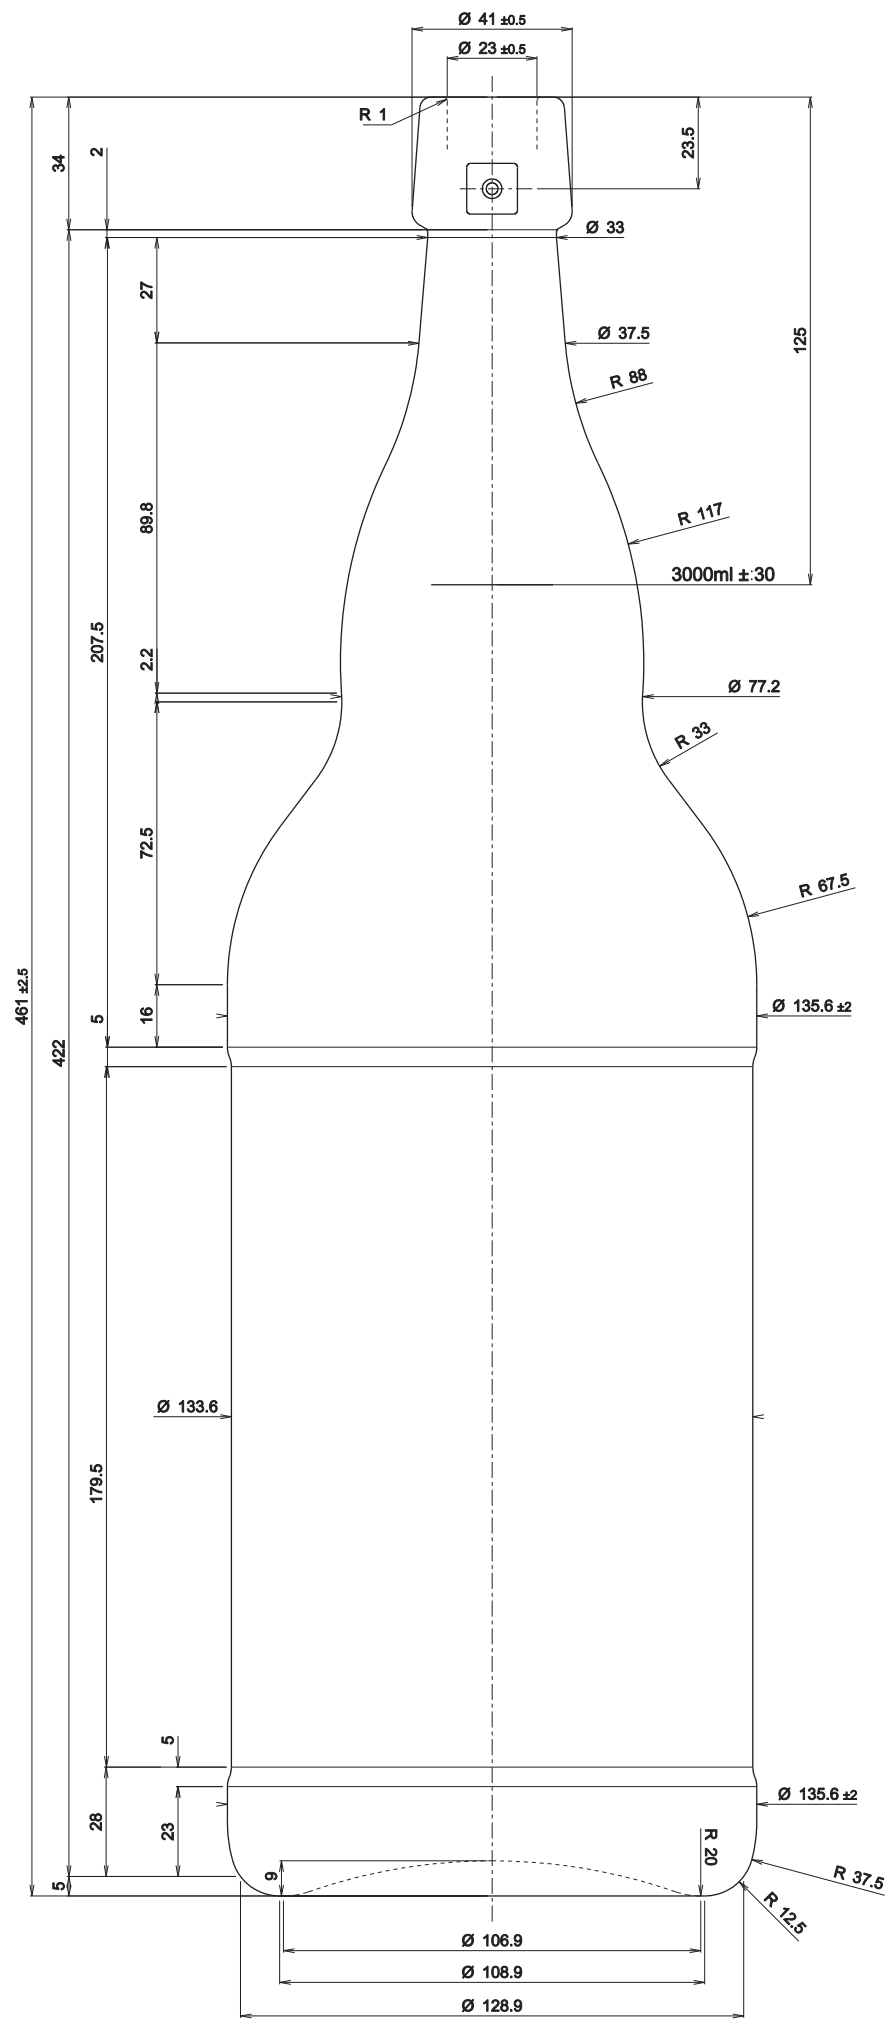

Minimaler Halsdurchgang Ø 16 mm
 Minimal through bore Ø 16 mm

Birra Eden
 1000 ml

Artikel / Article

Bügelverschluss / Flip-top
 Mündung / Finish

~ 1032 ml
 Volumen / Brimful capacity

~ 750 g
 Gewicht / Weight

31.03.2022
 Datum / Date

Minimaler Halsdurchgang Ø 16 mm
 Minimal through bore Ø 16 mm

Birra Eden
3000 ml

Artikel / Article

Bügelverschluss / Flip-top
 Mündung / Finish

~ 3132 ml
 Volumen / Brimful capacity

2950 g
 Gewicht / Weight

31.03.2022
 Datum / Date