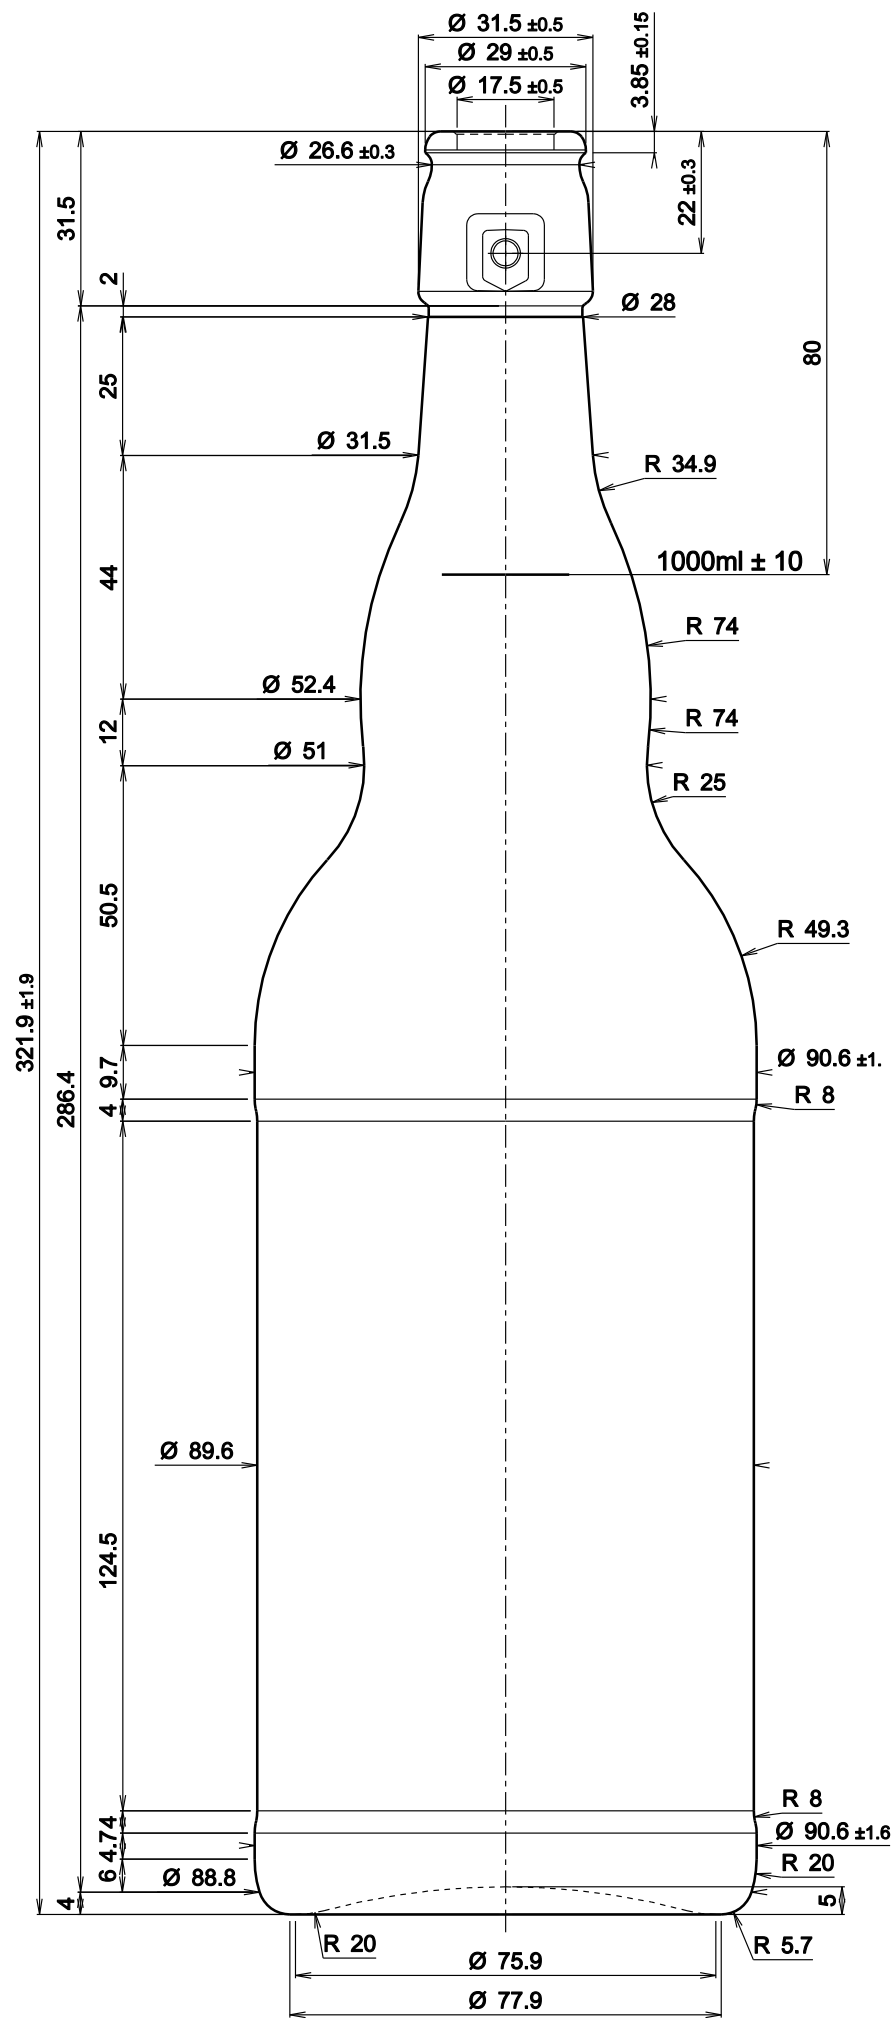

Minimaler Halsdurchgang Ø 16 mm
 Minimal through bore Ø 16 mm

Birra Eden
 1000 ml

Artikel / Article

Bügelverschluss / Flip-top
 Mündung / Finish

~ 1032 ml
 Volumen / Brimful capacity

~ 750 g
 Gewicht / Weight

31.03.2022
 Datum / Date

Minimaler Halsdurchgang Ø 16 mm
 Minimal through bore Ø 16 mm

Birra Eden
3000 ml

Artikel / Article

Bügelverschluss / Flip-top
 Mündung / Finish

~ 3132 ml
 Volumen / Brimful capacity

2950 g
 Gewicht / Weight

31.03.2022
 Datum / Date