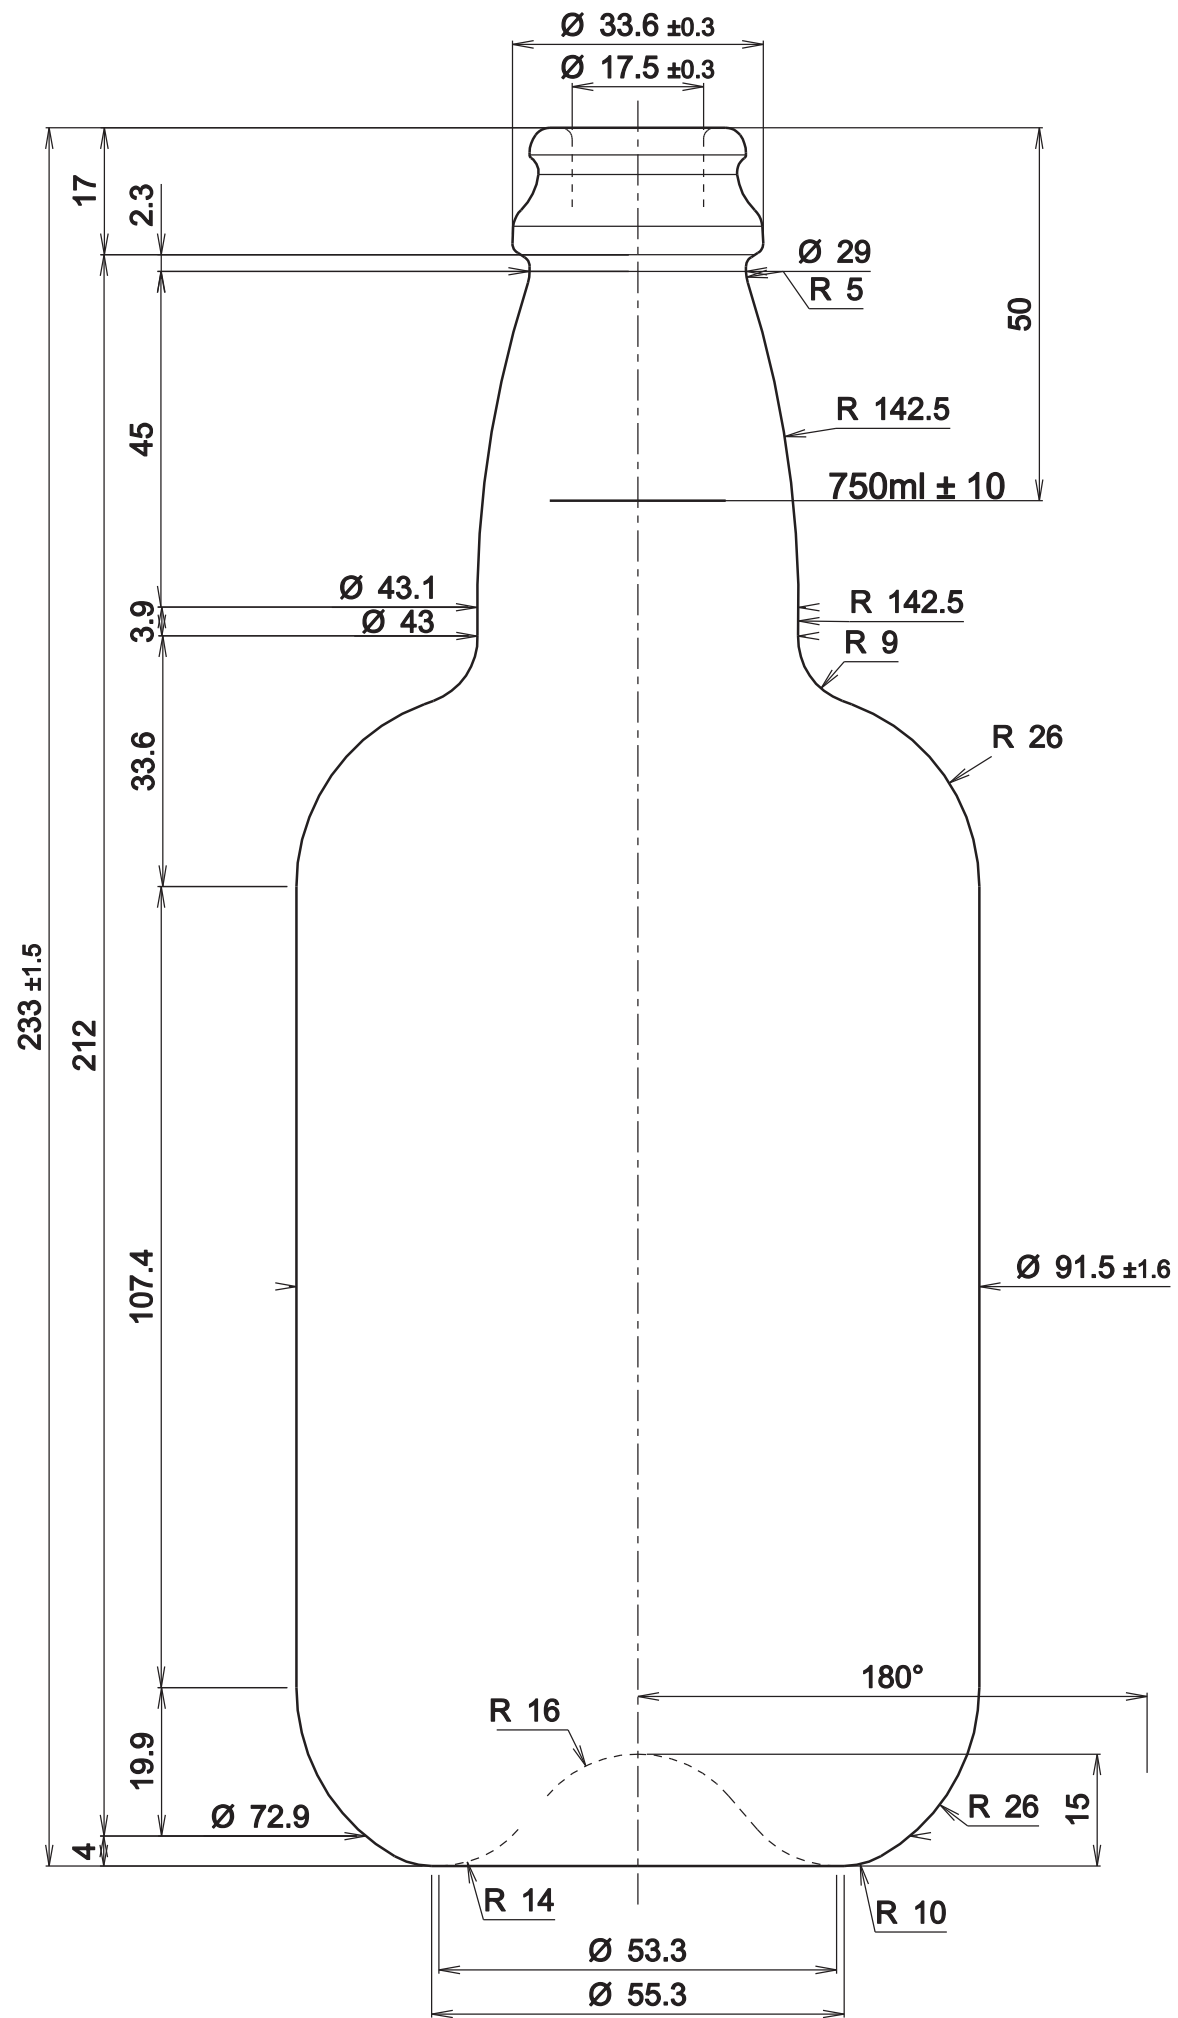

Minimaler Halsdurchgang \varnothing 16 mm
 Minimal through bore \varnothing 16 mm

Birra Era
 750 ml

Artikel / Article

Kronenkorkmündung / Crown cork
 Mündung / Finish

~ 775 ml
 Volumen / Brimful capacity

~ 650 g
 Gewicht / Weight