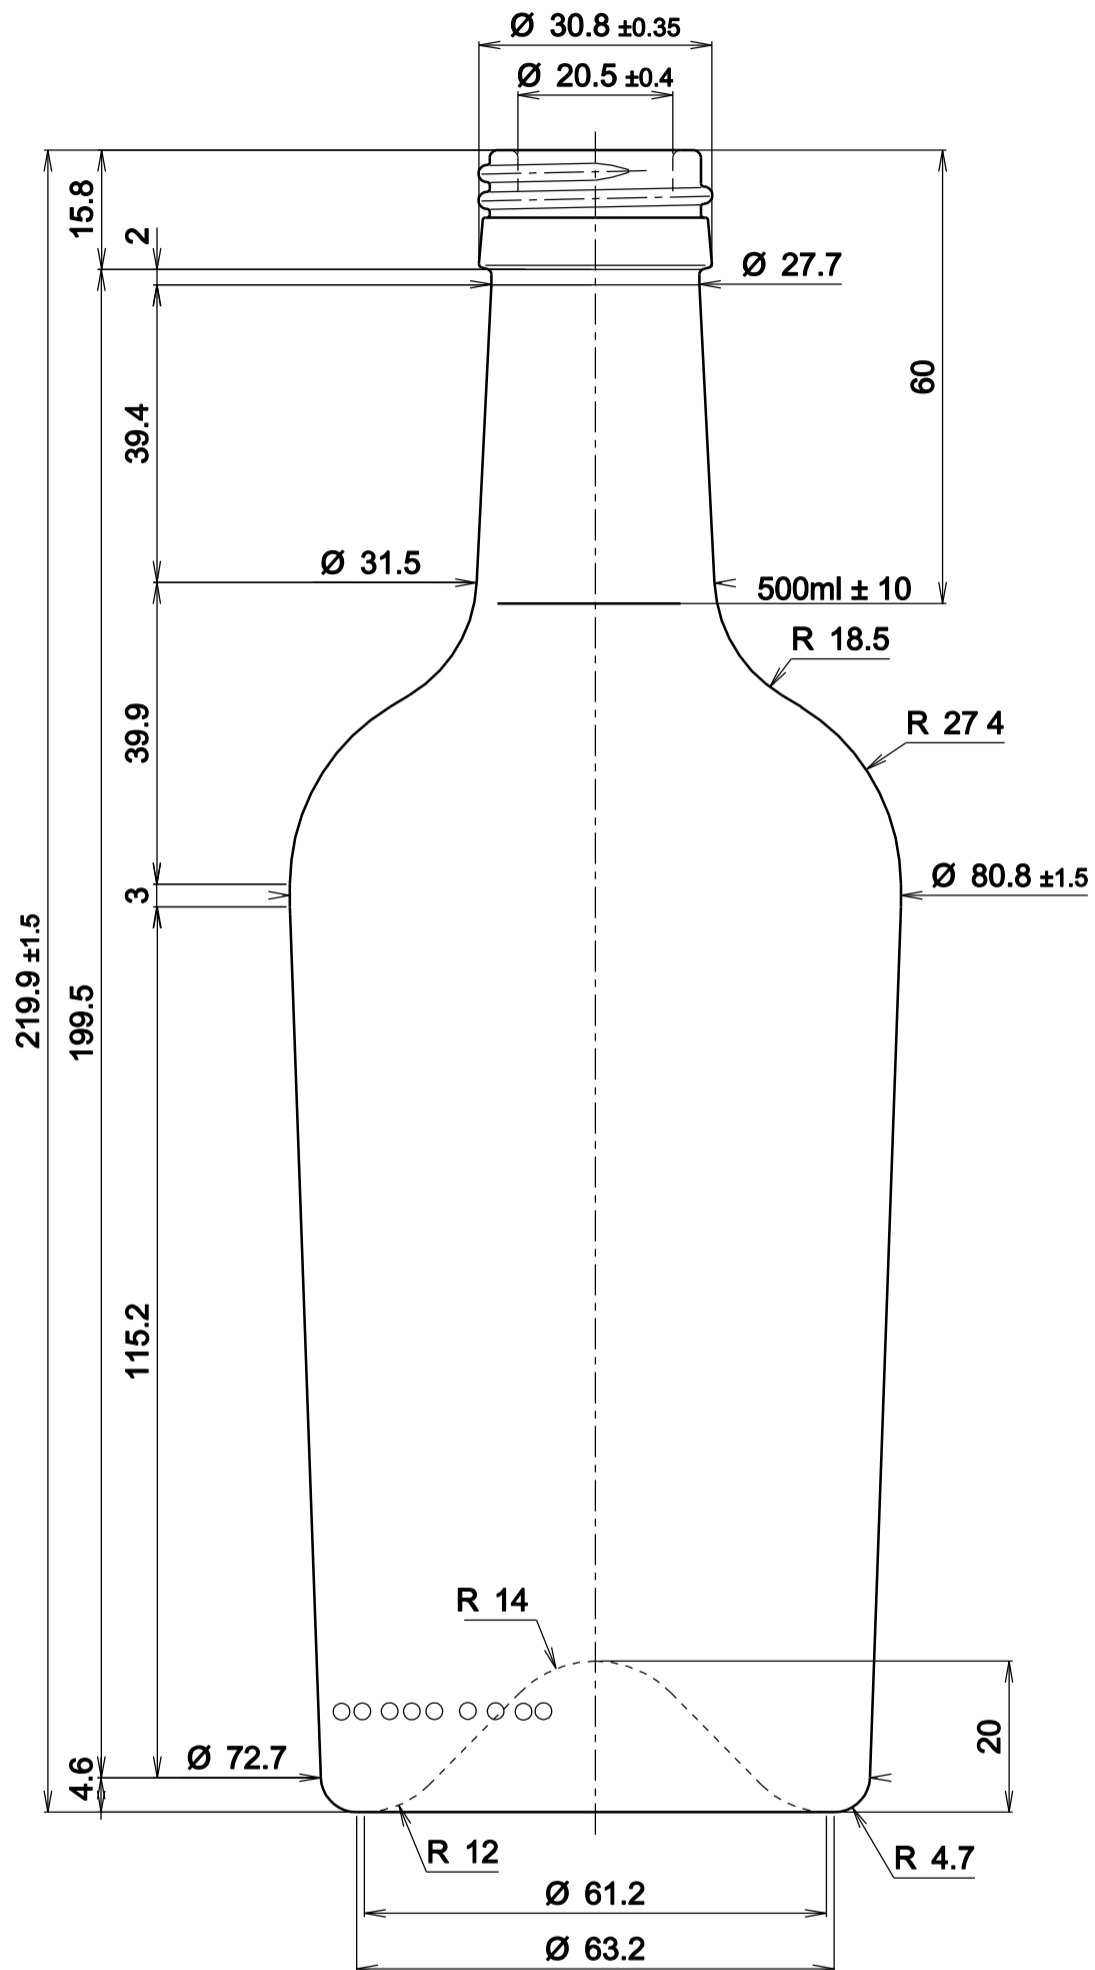

Minimaler Halsdurchgang Ø 16 mm  
 Minimal through bore Ø 16 mm

Cubana  
 250 ml

Artikel / Article

PP 31,5 x 24  
 Mündung / Finish

~ 269 ml  
 Volumen / Brimful capacity

~ 250 g  
 Gewicht / Weight

06.04.2022  
 Datum / Date

Minimaler Halsdurchgang Ø 17 mm  
 Minimal through bore Ø 17 mm

<p><b>Cubana</b>  <b>500 ml</b>          Artikel / Article</p>		
<p>PP 31,5 x 24          Mündung / Finish</p>	<p>~ 520 ml          Volumen / Brimful capacity</p>	
<p>~ 450 g          Gewicht / Weight</p>	<p>06.04.2022          Datum / Date</p>	