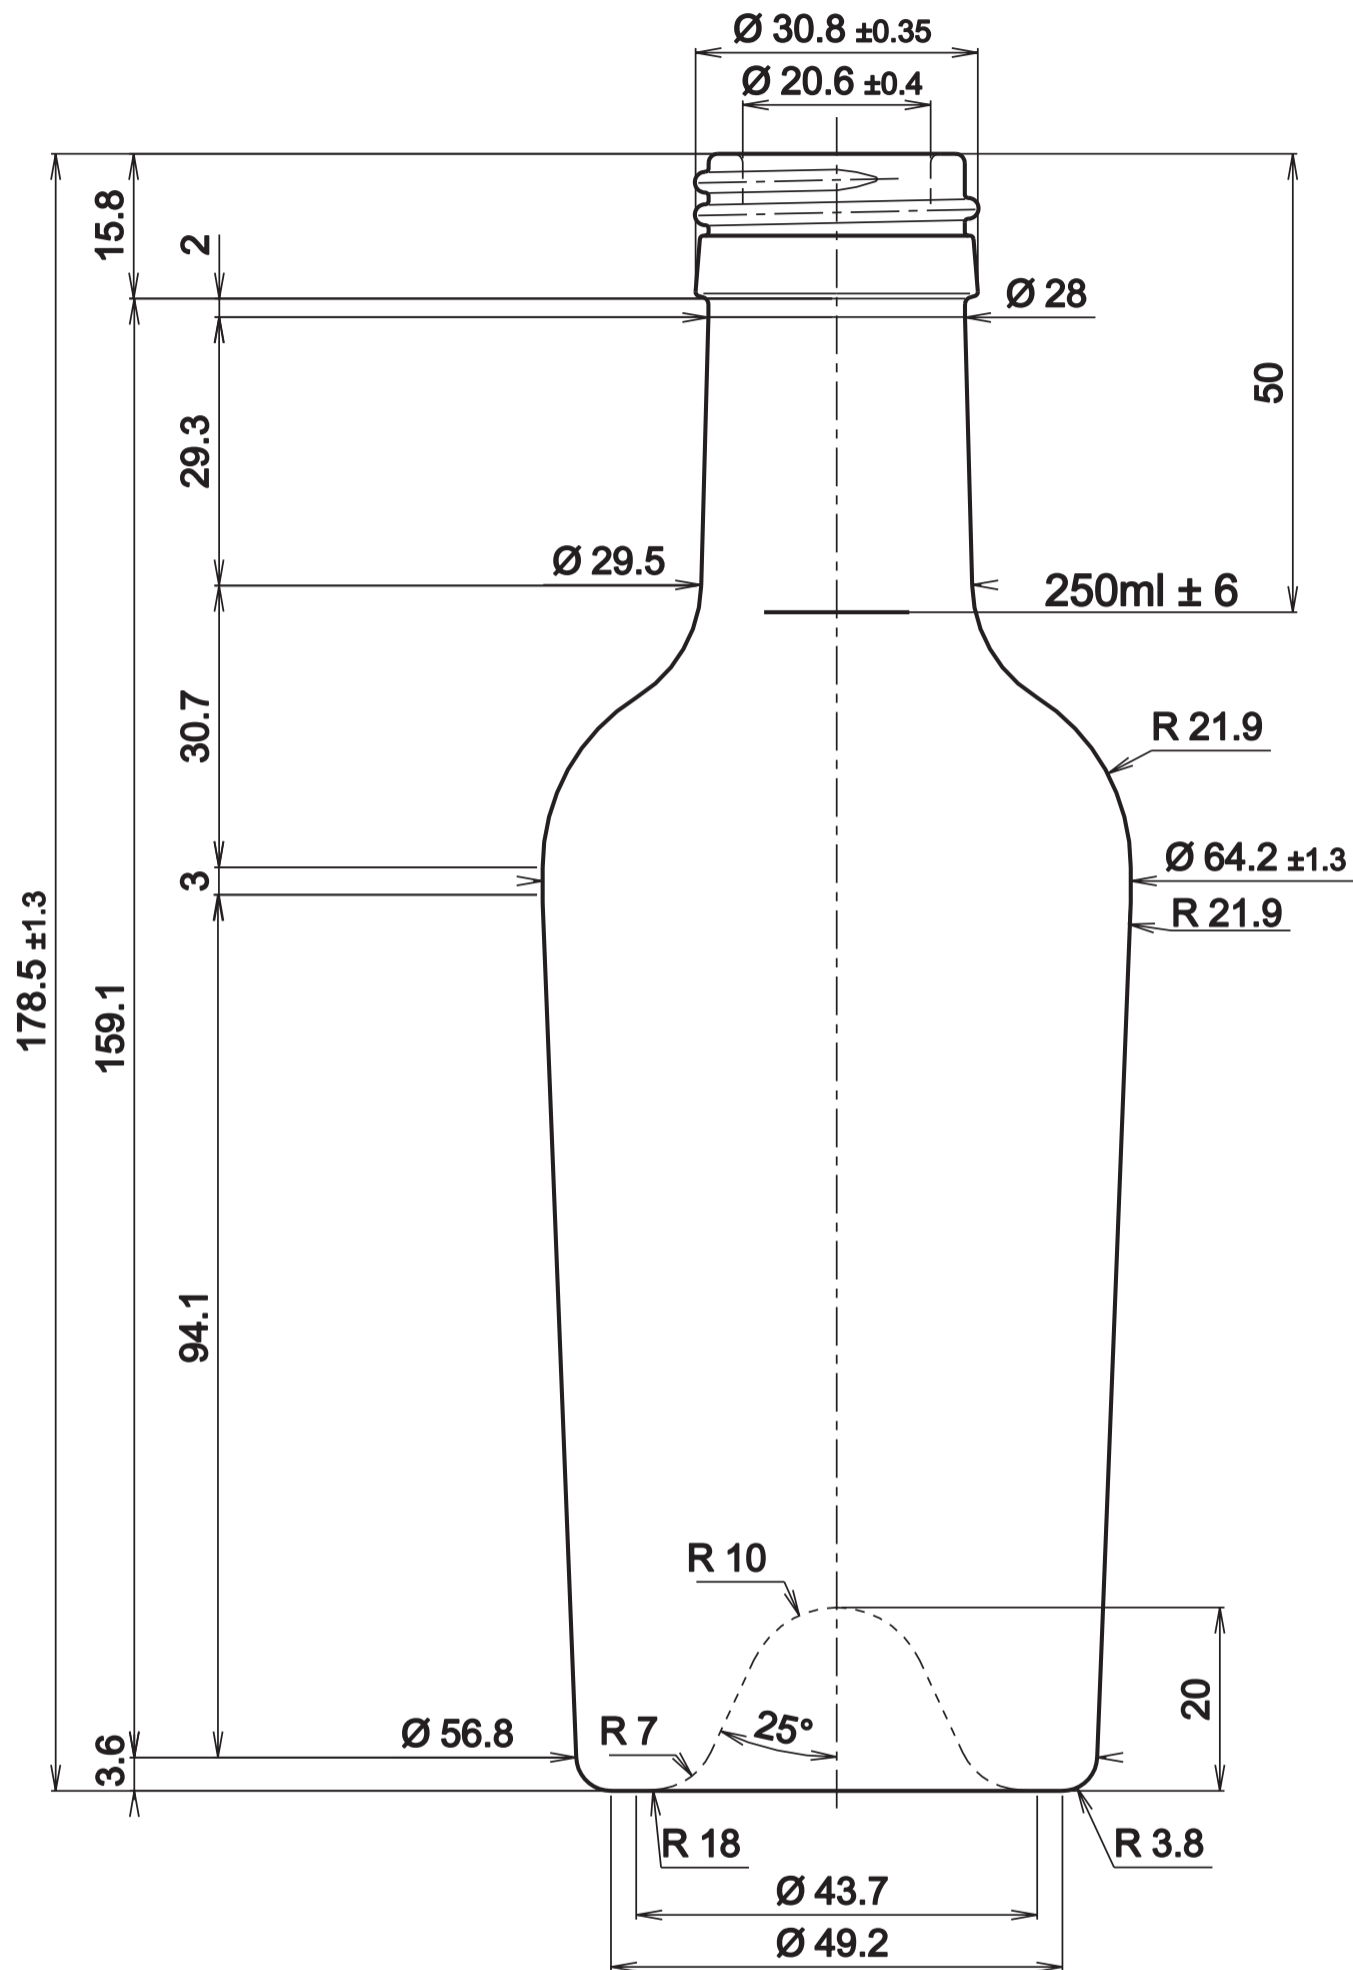

Minimaler Halsdurchgang Ø 16 mm  
 Minimal through bore Ø 16 mm

Cubana  
 250 ml

Artikel / Article

PP 31,5 x 24  
 Mündung / Finish

~ 269 ml  
 Volumen / Brimful capacity

~ 250 g  
 Gewicht / Weight

06.04.2022  
 Datum / Date

Minimaler Halsdurchgang Ø 17 mm  
 Minimal through bore Ø 17 mm

<p><b>Cubana</b>  <b>500 ml</b>          Artikel / Article</p>		
<p>PP 31,5 x 24          Mündung / Finish</p>	<p>~ 520 ml          Volumen / Brimful capacity</p>	
<p>~ 450 g          Gewicht / Weight</p>	<p>06.04.2022          Datum / Date</p>	