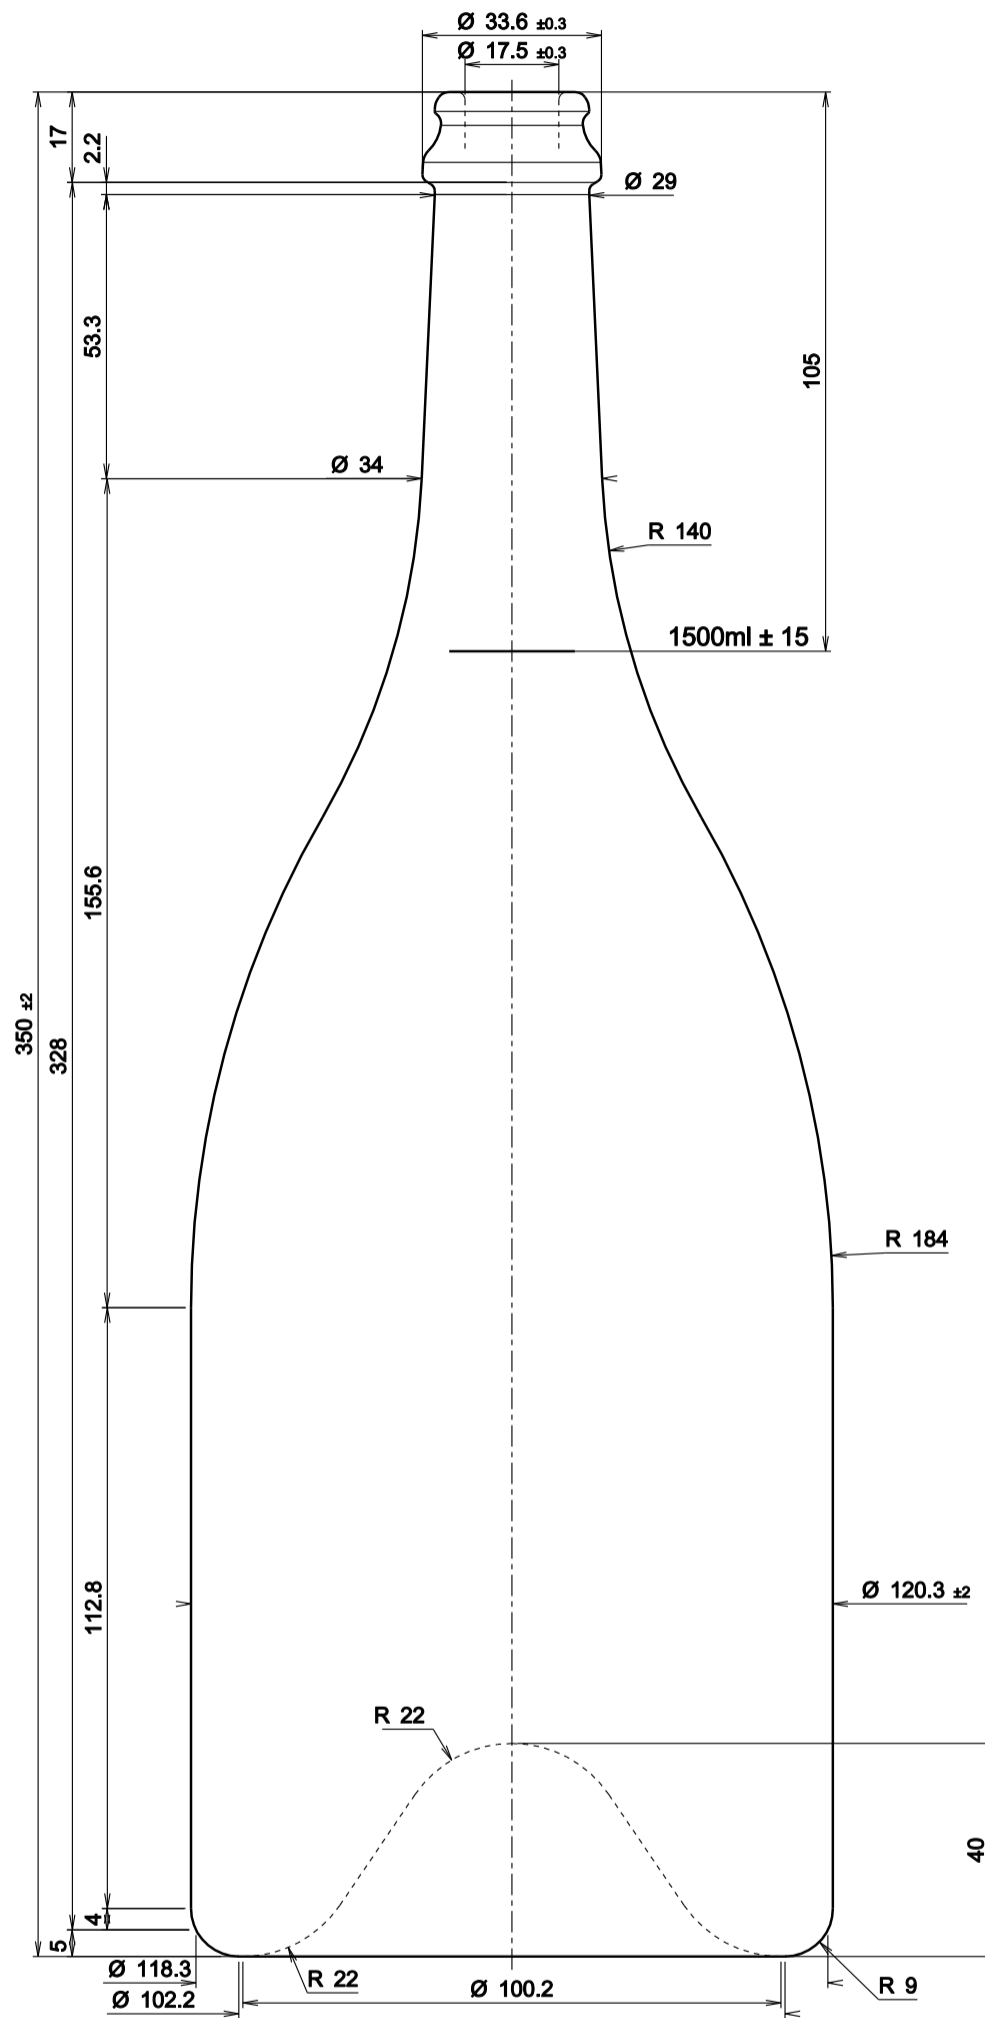

Minimaler Halsdurchgang  $\varnothing$  16 mm  
 Minimal through bore  $\varnothing$  16 mm

Champagner Cru  
 750 ml

Artikel / Article

Kronenkorkmündung / Crown cork  
 Mündung / Finish

~ 780 ml  
 Volumen / Brimful capacity

~ 850 g  
 Gewicht / Weight

12.04.2022  
 Datum / Date

Minimaler Halsdurchgang  $\varnothing$  16 mm  
Minimal through bore  $\varnothing$  16 mm

## Champagner Cru 1500 ml

Artikel / Article

Kronenkorkmündung / Crown cork  
Mündung / Finish

~1547 ml  
Volumen / Brimful capacity

~1750 g  
Gewicht / Weight

05.04.2022  
Datum / Date