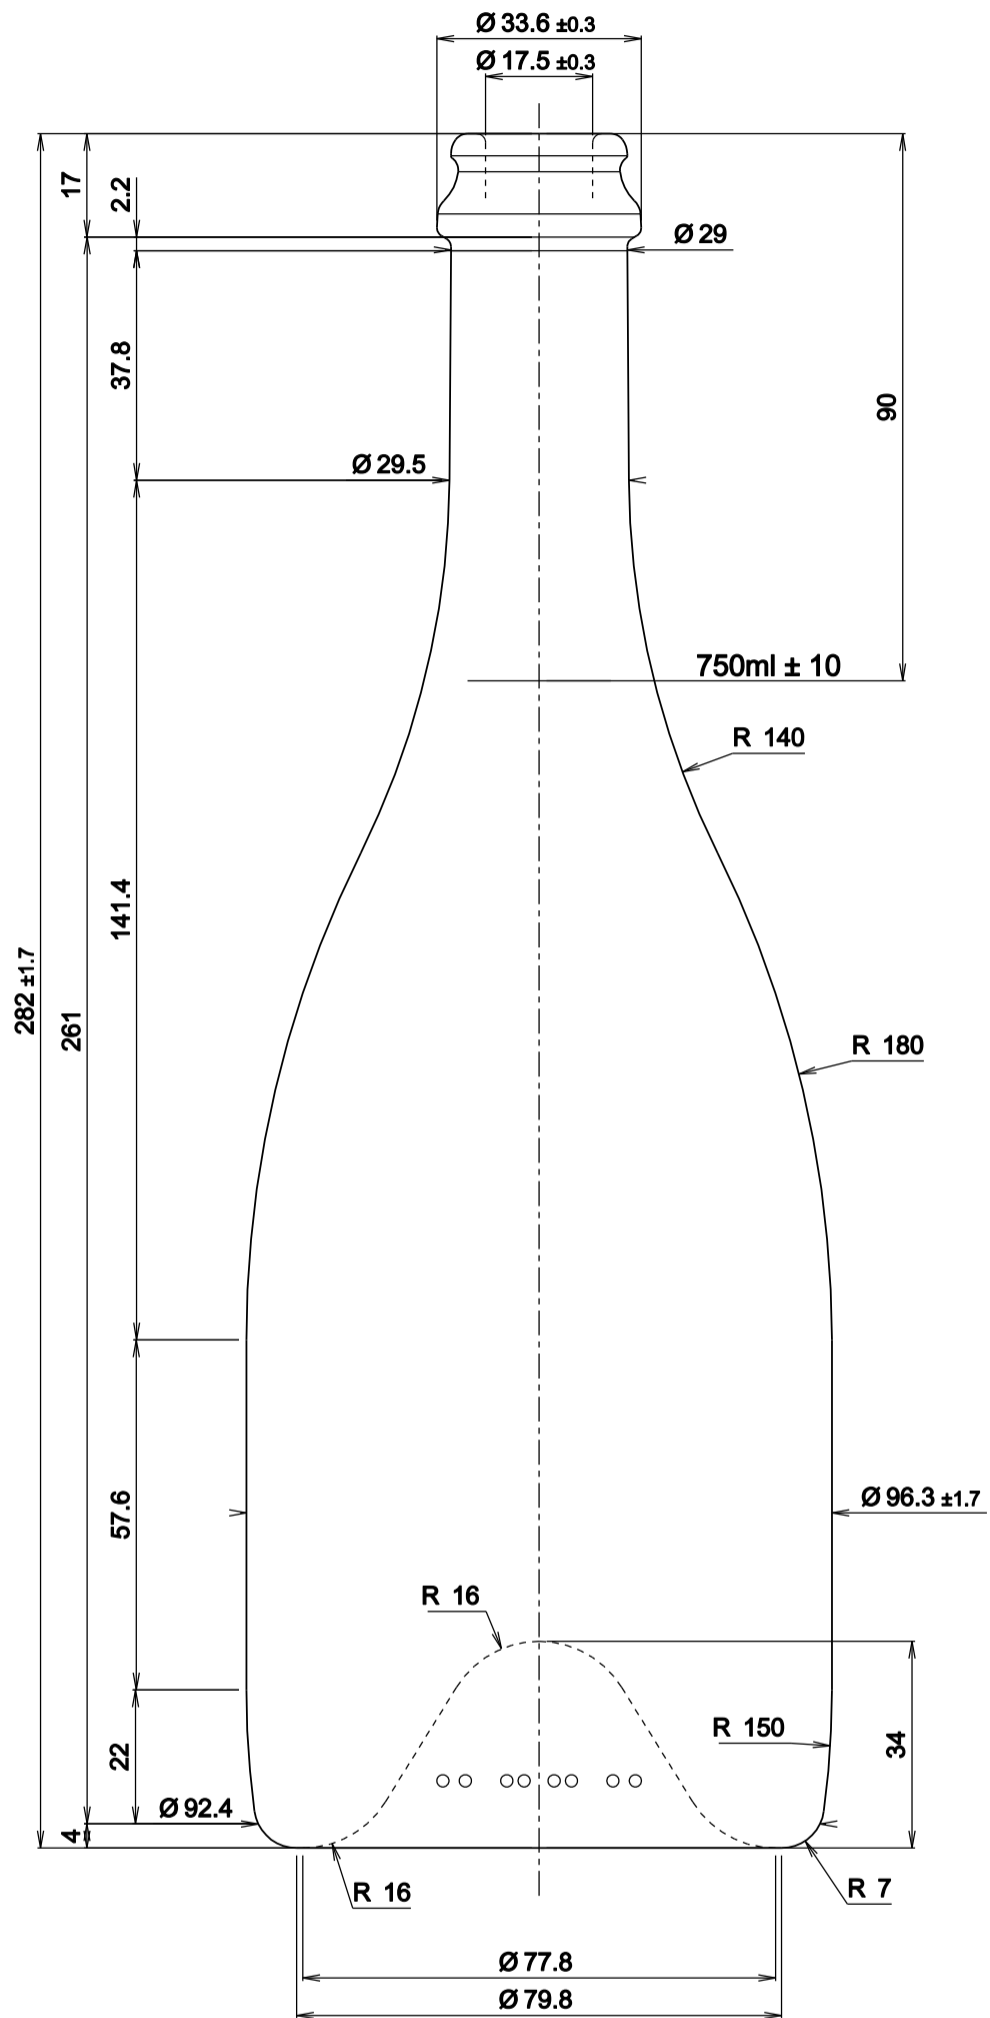

Minimaler Halsdurchgang  $\varnothing$  16 mm  
 Minimal through bore  $\varnothing$  16 mm

Champagner Cru  
 750 ml

Artikel / Article

Kronenkorkmündung / Crown cork  
 Mündung / Finish

~ 780 ml  
 Volumen / Brimful capacity

~ 850 g  
 Gewicht / Weight

12.04.2022  
 Datum / Date

Minimaler Halsdurchgang  $\varnothing$  16 mm  
Minimal through bore  $\varnothing$  16 mm

## Champagner Cru 1500 ml

Artikel / Article

Kronenkorkmündung / Crown cork  
Mündung / Finish

~1547 ml  
Volumen / Brimful capacity

~1750 g  
Gewicht / Weight

05.04.2022  
Datum / Date