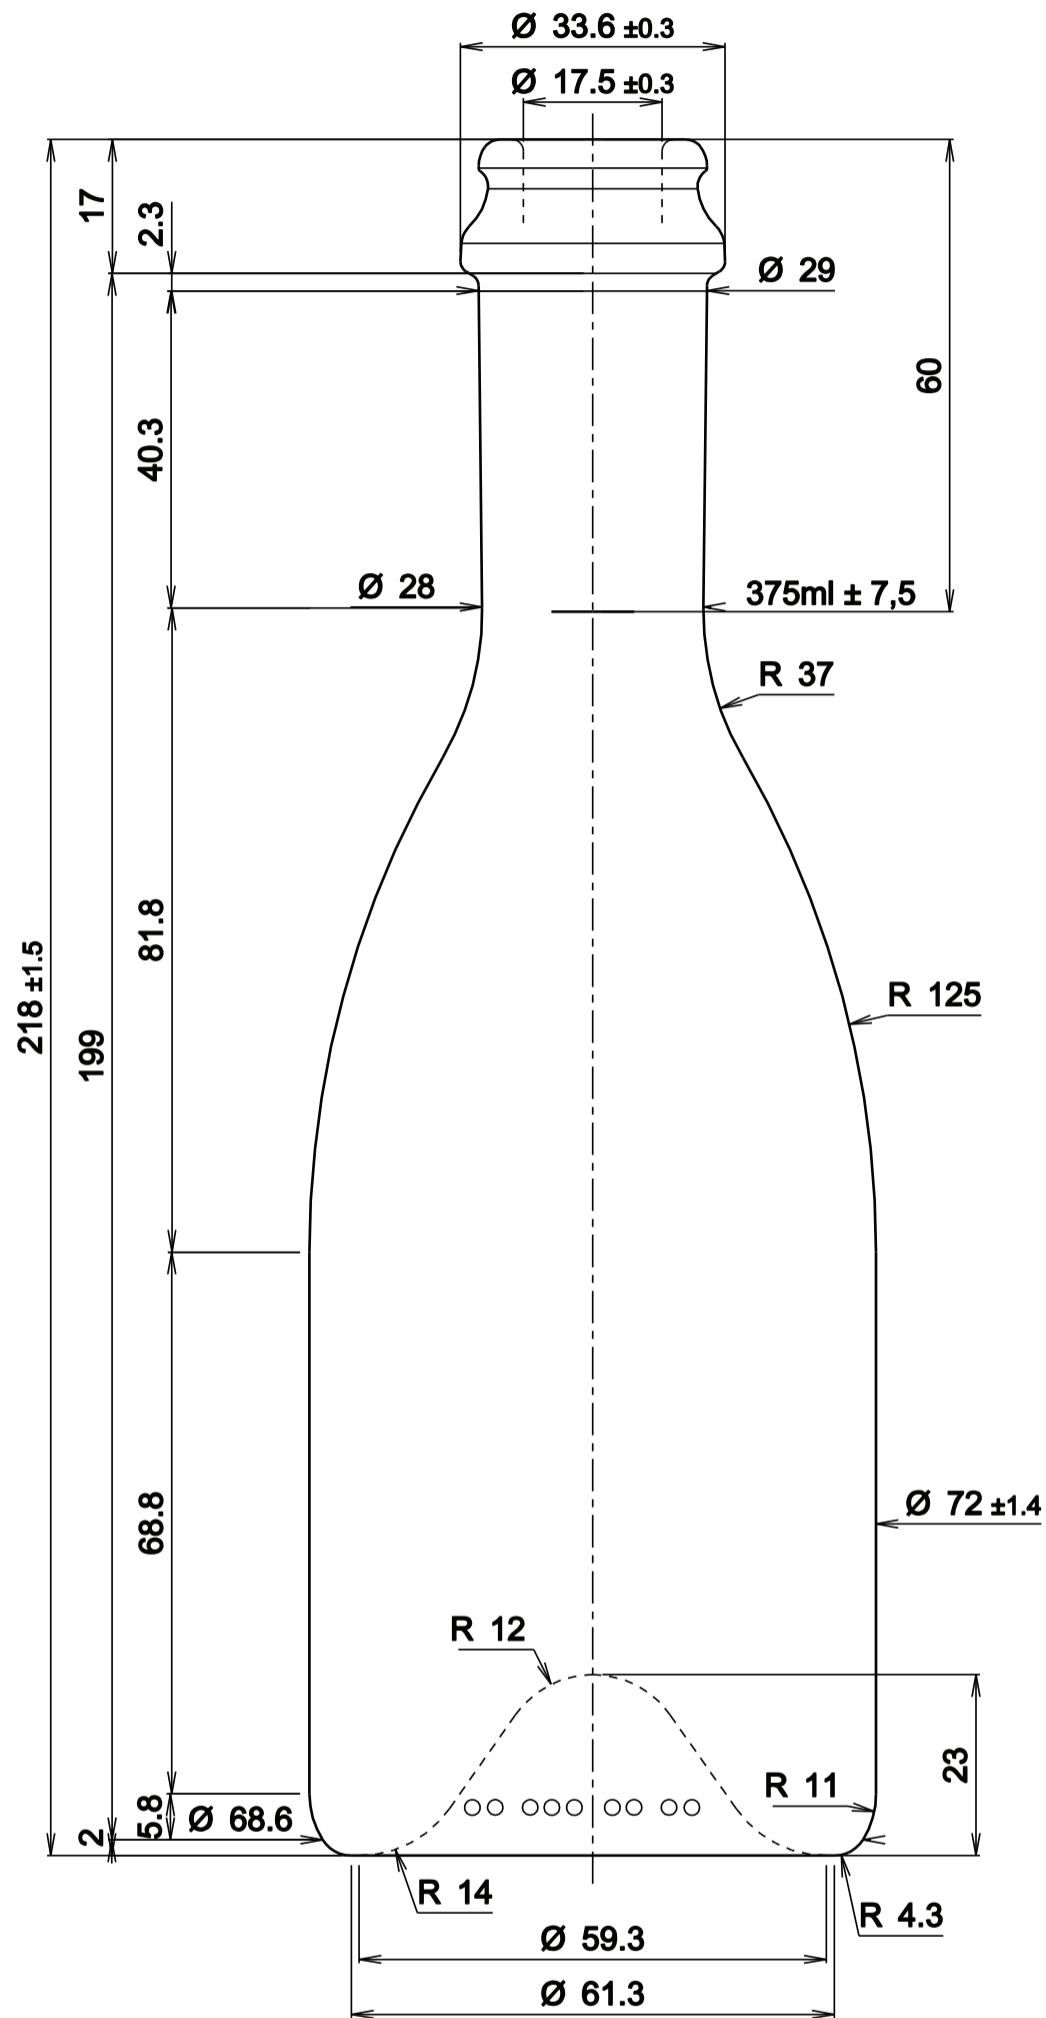

Minimaler Halsdurchgang Ø 16 mm  
 Minimal through bore Ø 16 mm

## Spumante Armonia 375 ml

Artikel / Article

Kronenkorkmündung / Crown cork  
Mündung / Finish

~ 390 ml  
Volumen / Brimful capacity

~ 350 g  
Gewicht / Weight

12.04.2022  
Datum / Date

Minimaler Halsdurchgang Ø 16 mm  
 Minimal through bore Ø 16 mm

Spumante Armonia  
 750 ml

Artikel / Article

Kronenkorkmündung / Crown cork  
 Mündung / Finish

~ 774 ml  
 Volumen / Brimful capacity

~ 750 g  
 Gewicht / Weight

12.04.2022  
 Datum / Date