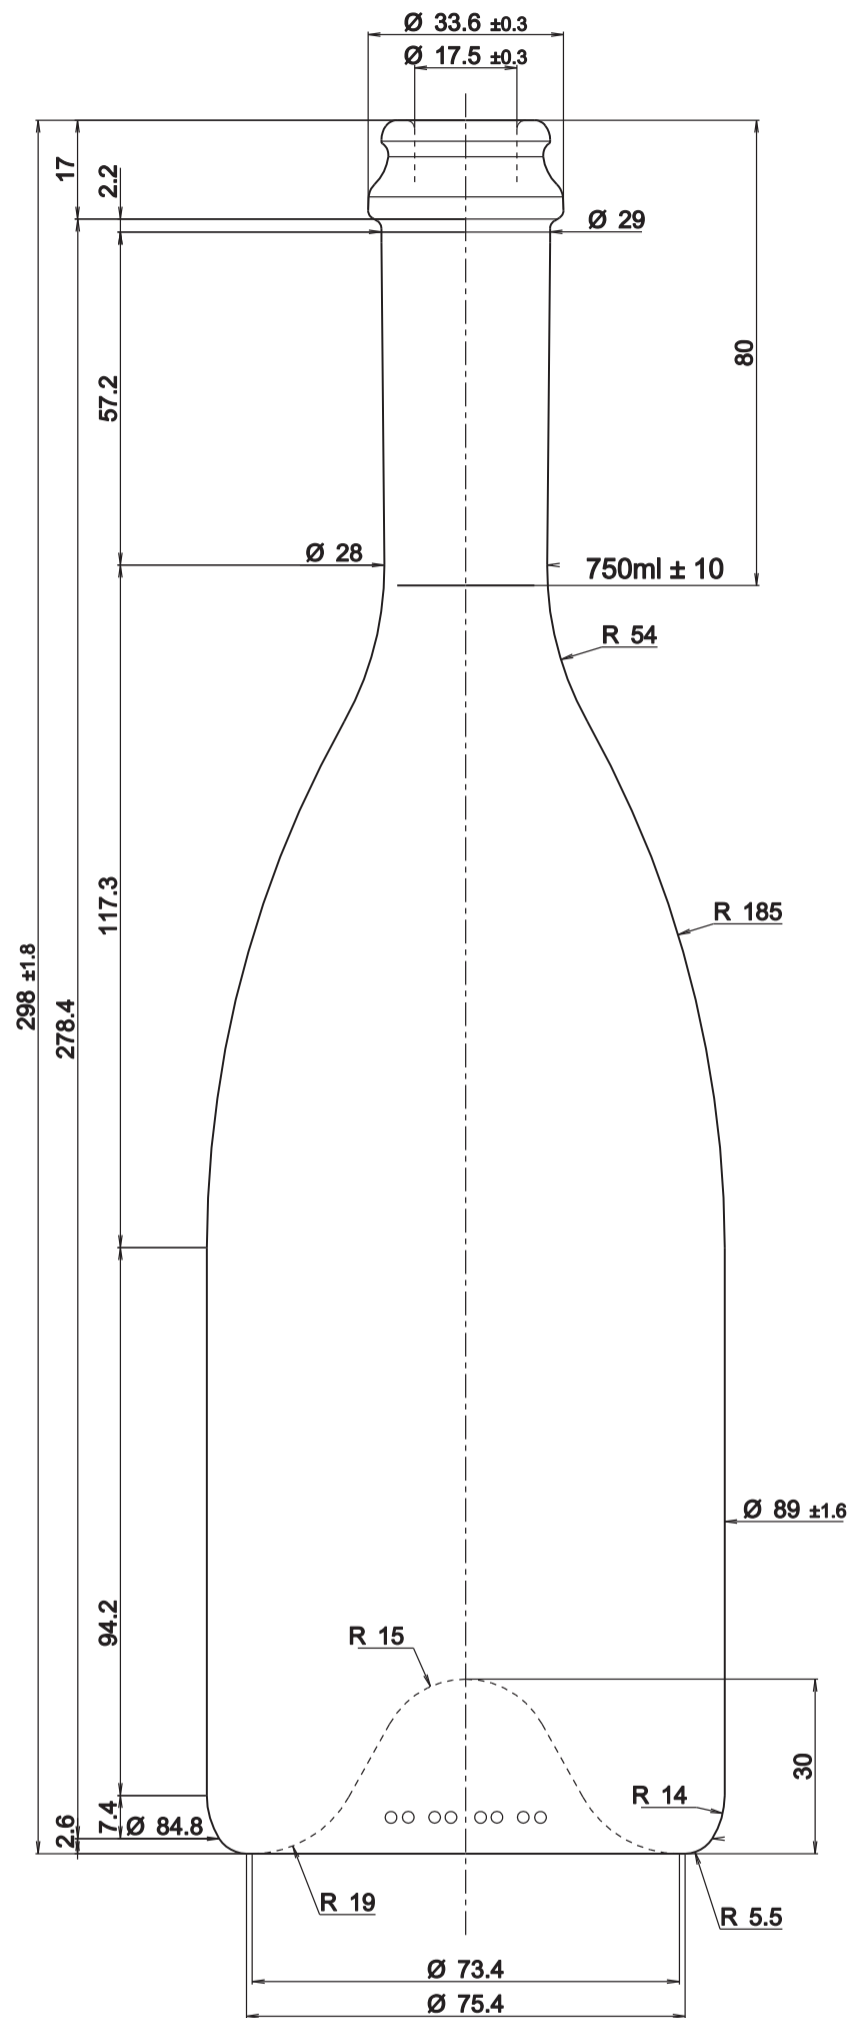

Minimaler Halsdurchgang Ø 16 mm  
 Minimal through bore Ø 16 mm

## Spumante Armonia 375 ml

Artikel / Article

Kronenkorkmündung / Crown cork  
Mündung / Finish

~ 390 ml  
Volumen / Brimful capacity

~ 350 g  
Gewicht / Weight

12.04.2022  
Datum / Date

Minimaler Halsdurchgang Ø 16 mm  
 Minimal through bore Ø 16 mm

Spumante Armonia  
 750 ml

Artikel / Article

Kronenkorkmündung / Crown cork  
 Mündung / Finish

~ 774 ml  
 Volumen / Brimful capacity

~ 750 g  
 Gewicht / Weight

12.04.2022  
 Datum / Date