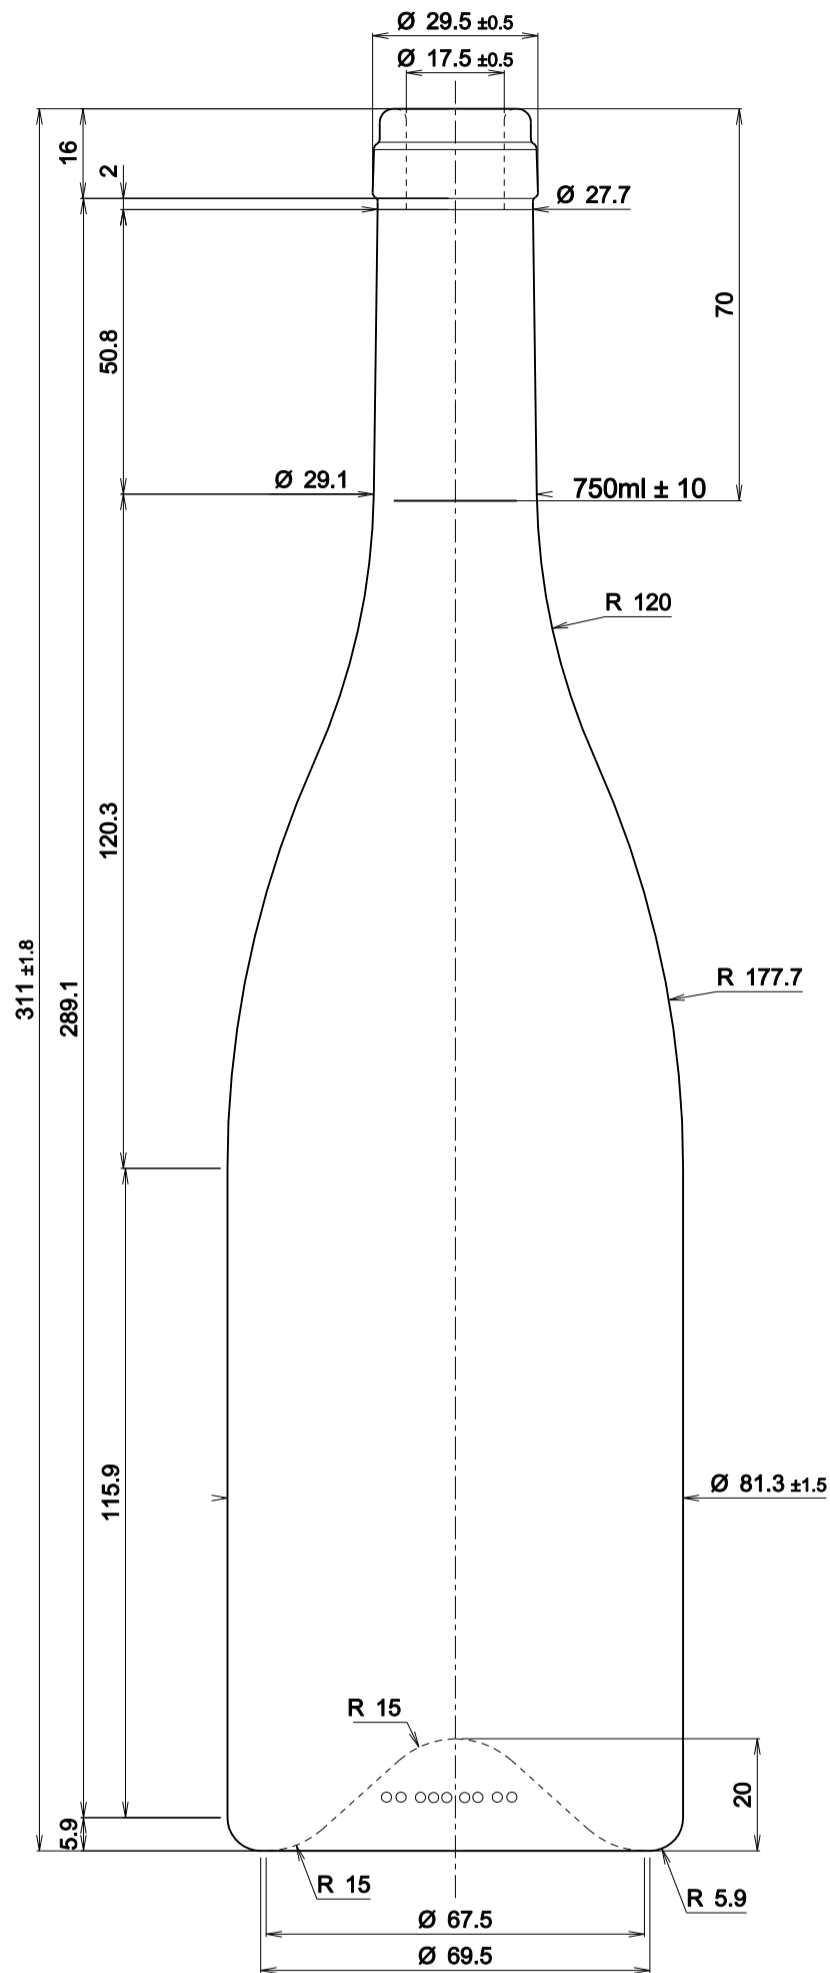

Minimaler Halsdurchgang Ø 16 mm
 Minimal through bore Ø 16 mm

Burgunder Lieberty Eco
 750 ml

Artikel / Article

Bandmündung / Cork finish Bartop
 Mündung / Finish

~ 770 ml
 Volumen / Brimful capacity

~ 550 g
 Gewicht / Weight