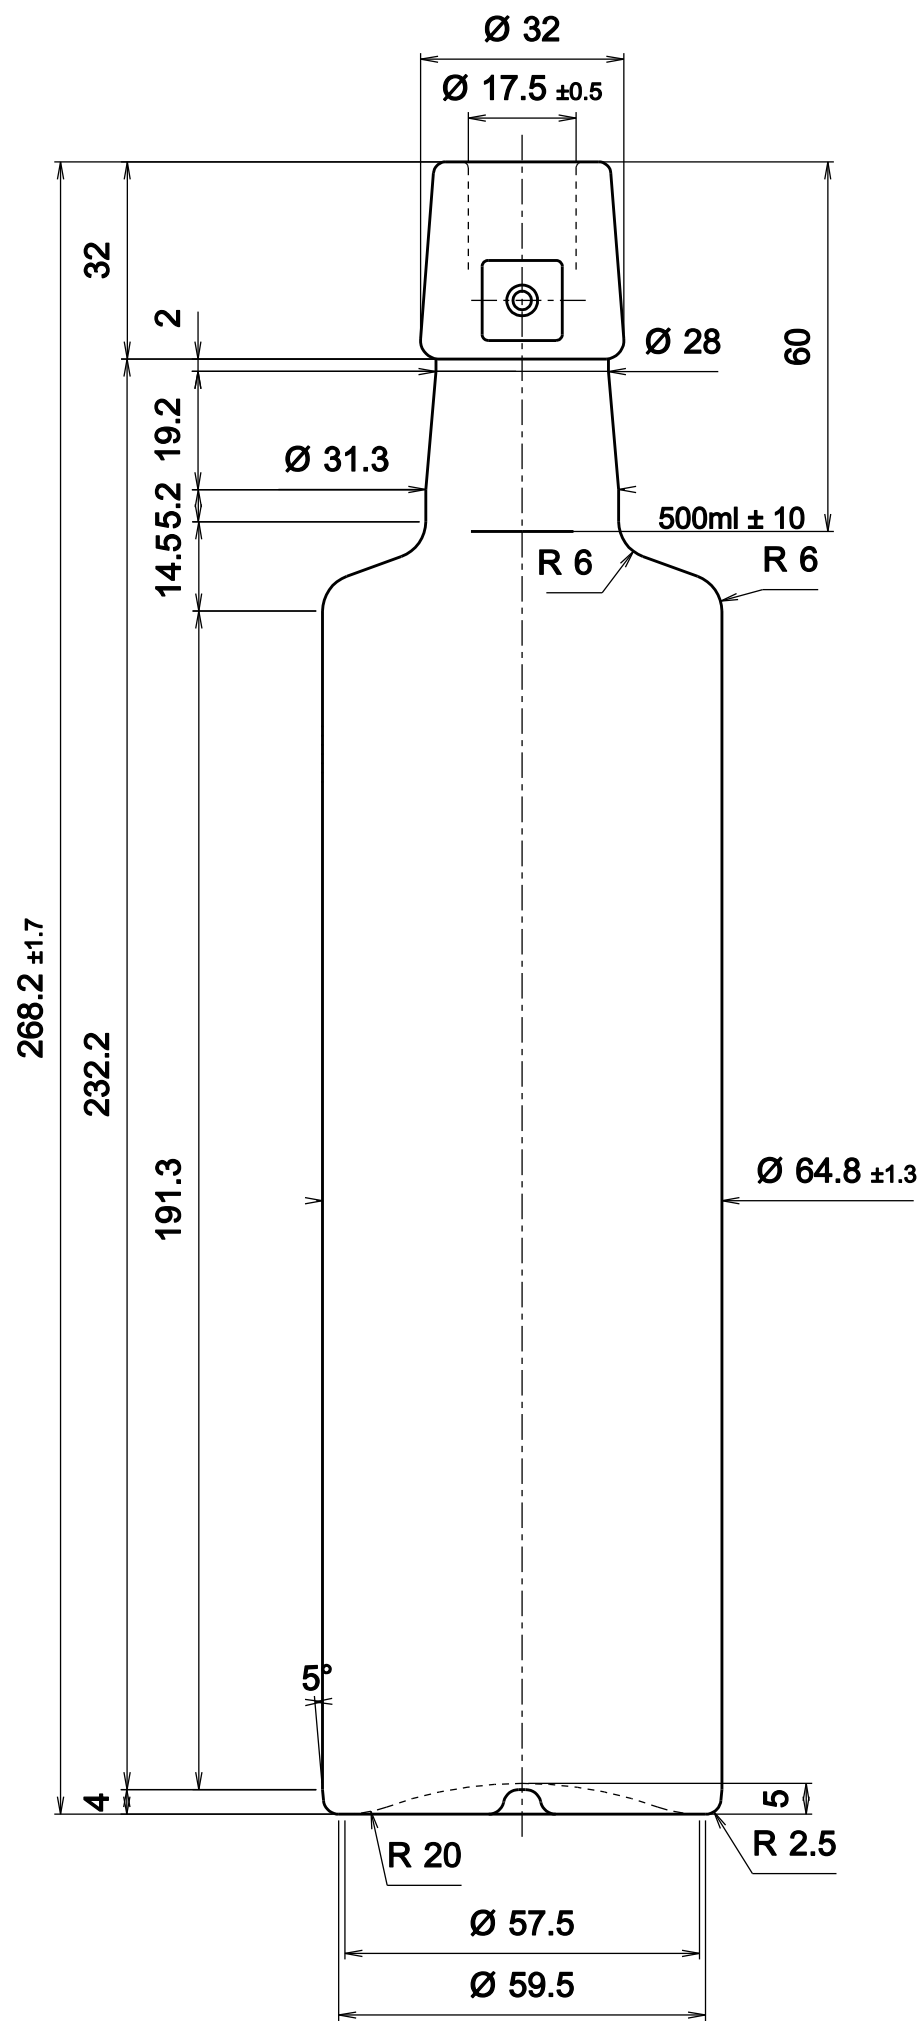

Minimaler Halsdurchgang 16 mm  
 Minimal through bore 16 mm

**Cilindrica TM**  
**250 ml**

Artikel / Article

**Bügelverschluss / Flip-top**  
 Mündung / Finish

**~ 262 ml**  
 Volumen / Brimful capacity

**~ 290 g**  
 Gewicht / Weight

**20.04.2022**  
 Datum / Date

Minimaler Halsdurchgang 16 mm  
 Minimal through bore 16 mm

Cilindrica TM  
 375 ml

Artikel / Article

Bügelverschluss / Flip-top  
 Mündung / Finish

~ 390 ml  
 Volumen / Brimful capacity

~ 290 g  
 Gewicht / Weight

20.04.2022  
 Datum / Date

Minimaler Halsdurchgang 16 mm  
 Minimal through bore 16 mm

**Cilindrica TM**  
**500 ml**

Artikel / Article

**Bügelverschluss / Flip-top**  
 Mündung / Finish

**~ 520 ml**  
 Volumen / Brimful capacity

**~ 460 g**  
 Gewicht / Weight

**20.04.2022**  
 Datum / Date

Minimaler Halsdurchgang 16 mm  
 Minimal through bore 16 mm

**Cilindrica TM**  
**750 ml**

Artikel / Article