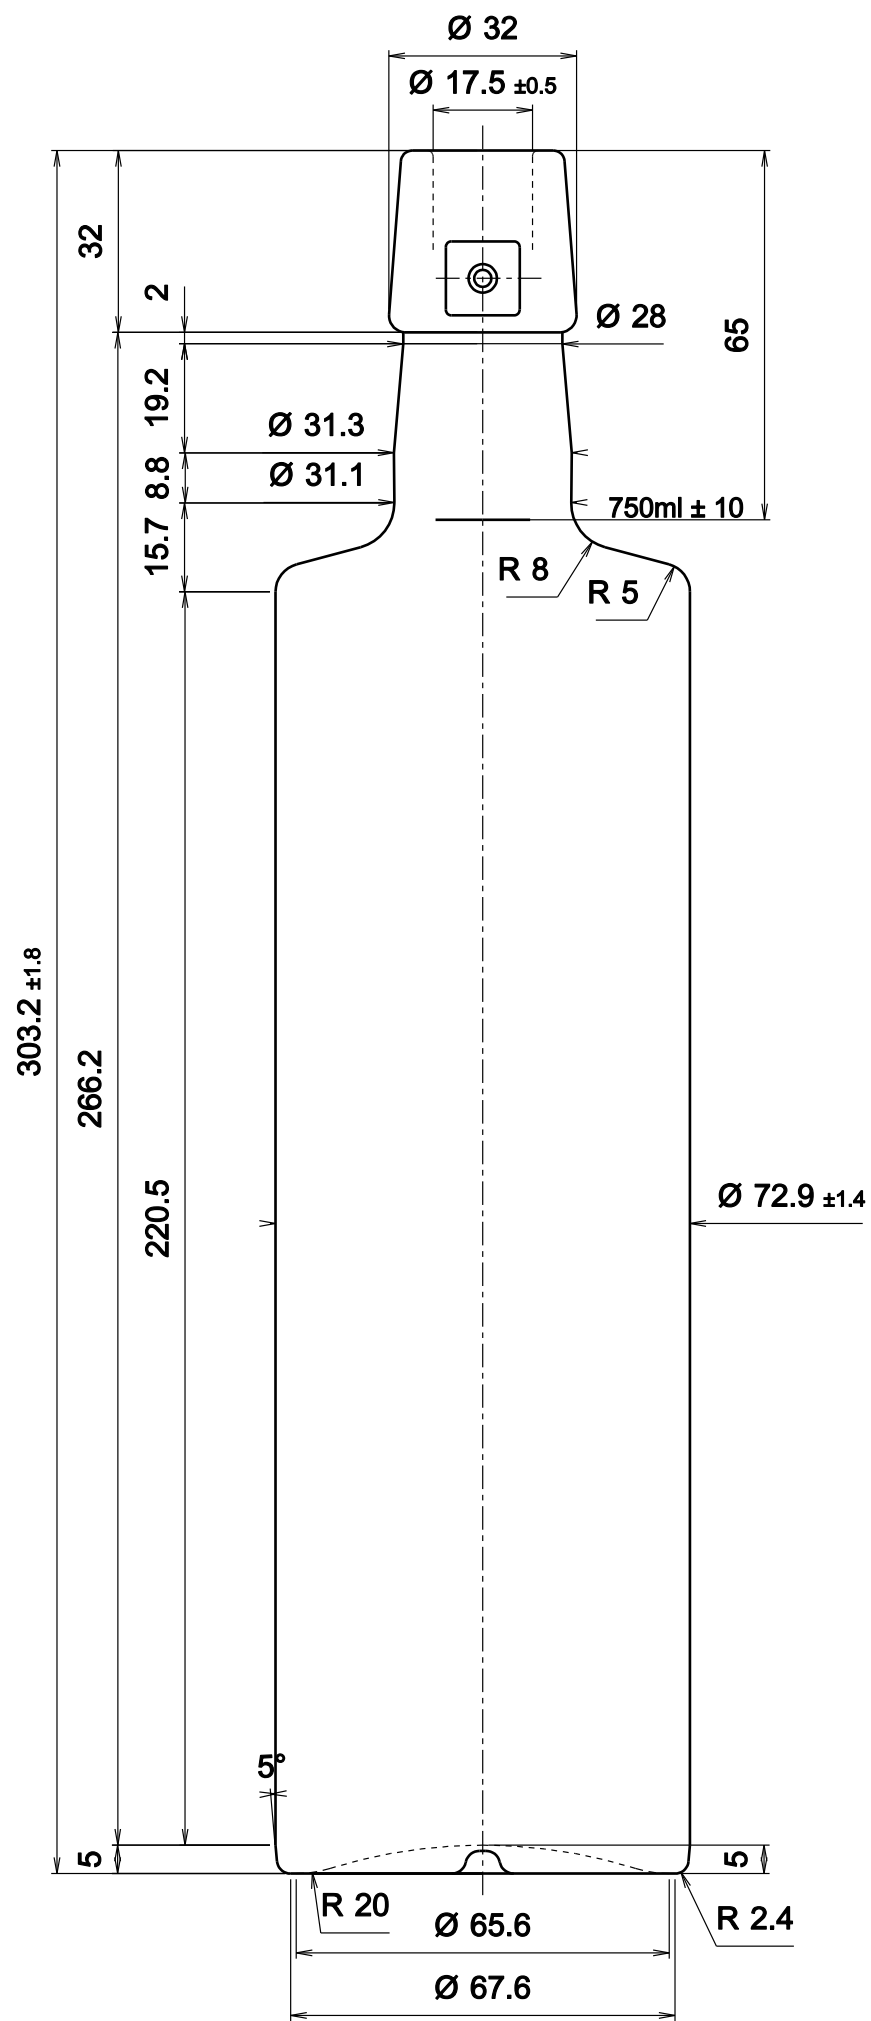

Minimaler Halsdurchgang 16 mm  
 Minimal through bore 16 mm

**Cilindrica TM**  
**250 ml**

Artikel / Article

**Bügelverschluss / Flip-top**  
 Mündung / Finish

**~ 262 ml**  
 Volumen / Brimful capacity

**~ 290 g**  
 Gewicht / Weight

~ 290 g  
 Gewicht / Weight

20.04.2022  
 Datum / Date

Minimaler Halsdurchgang 16 mm  
 Minimal through bore 16 mm

**Cilindrica TM**  
**500 ml**

Artikel / Article

**Bügelverschluss / Flip-top**  
 Mündung / Finish

**~ 520 ml**  
 Volumen / Brimful capacity

**~ 460 g**  
 Gewicht / Weight

**20.04.2022**  
 Datum / Date

Minimaler Halsdurchgang 16 mm  
 Minimal through bore 16 mm

**Cilindrica TM**  
**750 ml**

Artikel / Article

**Bügelverschluss / Flip-top**  
 Mündung / Finish

**~ 772 ml**  
 Volumen / Brimful capacity

**~ 580 g**  
 Gewicht / Weight

**20.04.2022**  
 Datum / Date