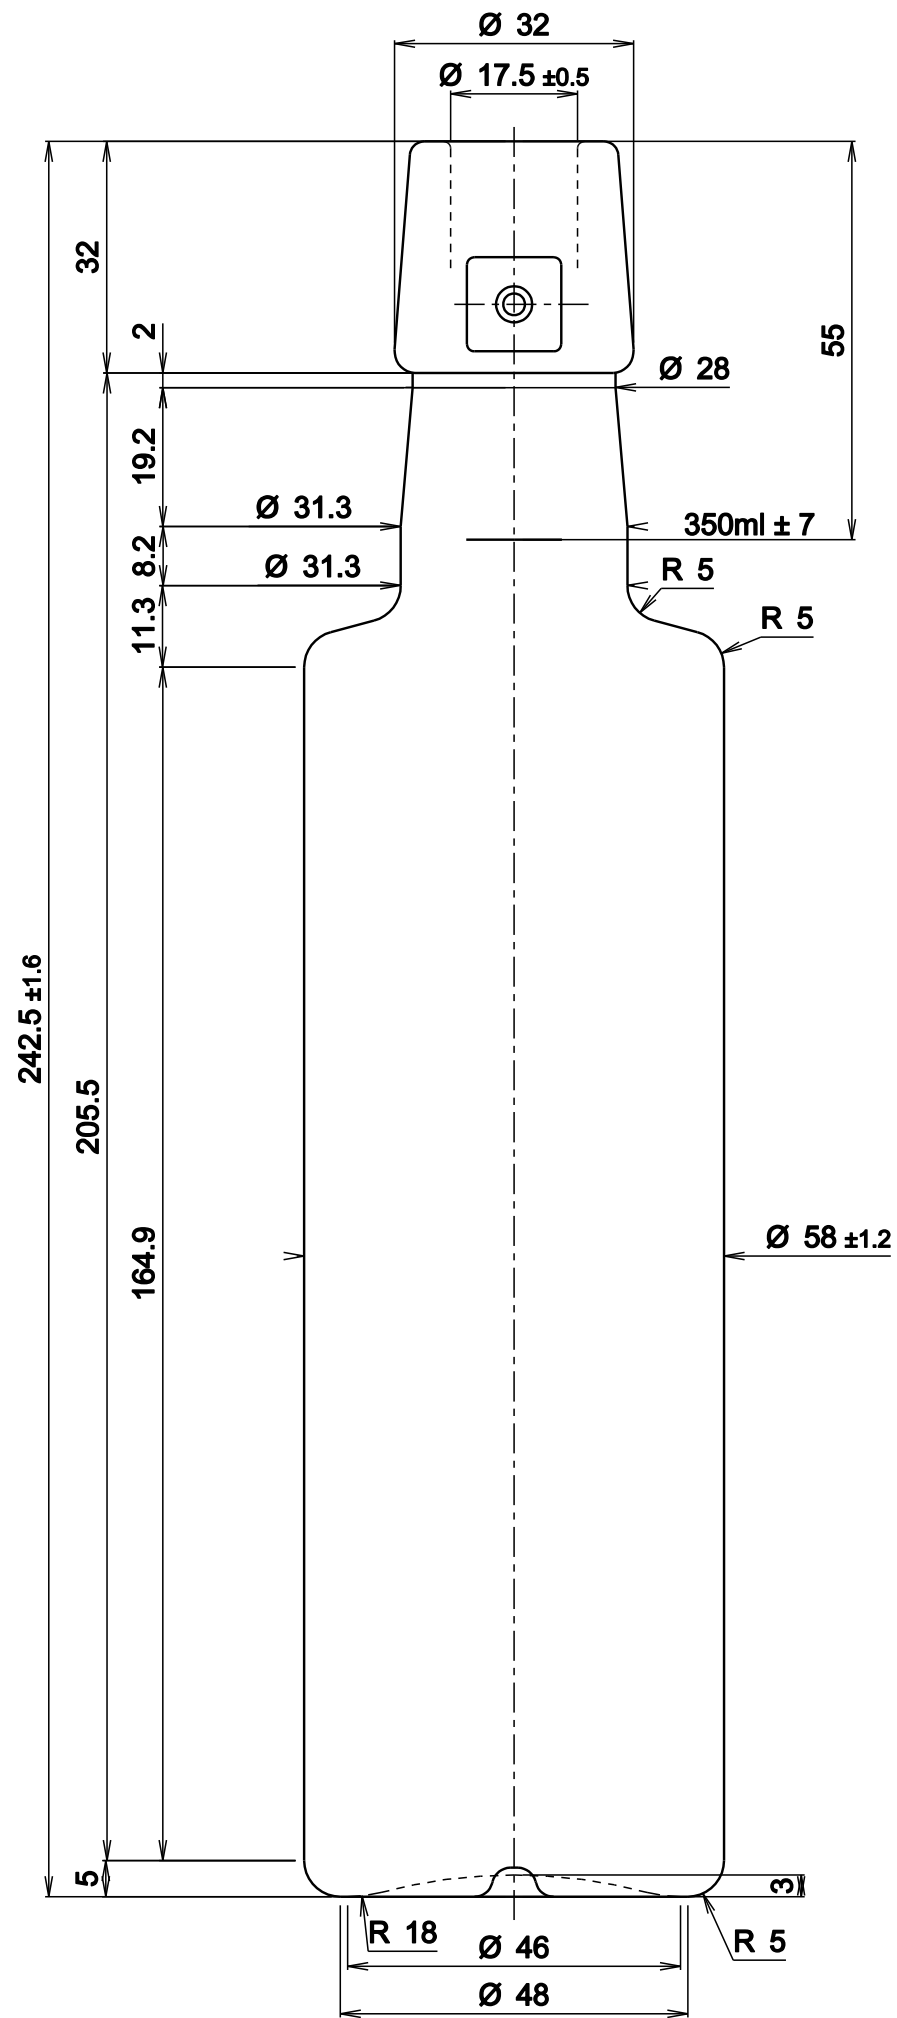

Minimaler Halsdurchgang 16 mm  
 Minimal through bore 16 mm

**Cilindrica TM**  
**250 ml**

Artikel / Article

**Bügelverschluss / Flip-top**  
 Mündung / Finish

**~ 262 ml**  
 Volumen / Brimful capacity

**~ 290 g**  
 Gewicht / Weight

**20.04.2022**  
 Datum / Date

Minimaler Halsdurchgang 16 mm  
 Minimal through bore 16 mm

Cilindrica TM  
 375 ml

Artikel / Article

Bügelverschluss / Flip-top  
 Mündung / Finish

~ 390 ml  
 Volumen / Brimful capacity

~ 290 g  
 Gewicht / Weight

20.04.2022  
 Datum / Date

Minimaler Halsdurchgang 16 mm  
 Minimal through bore 16 mm

**Cilindrica TM**  
**500 ml**

Artikel / Article

**Bügelverschluss / Flip-top**  
 Mündung / Finish

**~ 520 ml**  
 Volumen / Brimful capacity

**~ 460 g**  
 Gewicht / Weight

**20.04.2022**  
 Datum / Date

Minimaler Halsdurchgang 16 mm  
 Minimal through bore 16 mm

**Cilindrica TM**  
**750 ml**

Artikel / Article