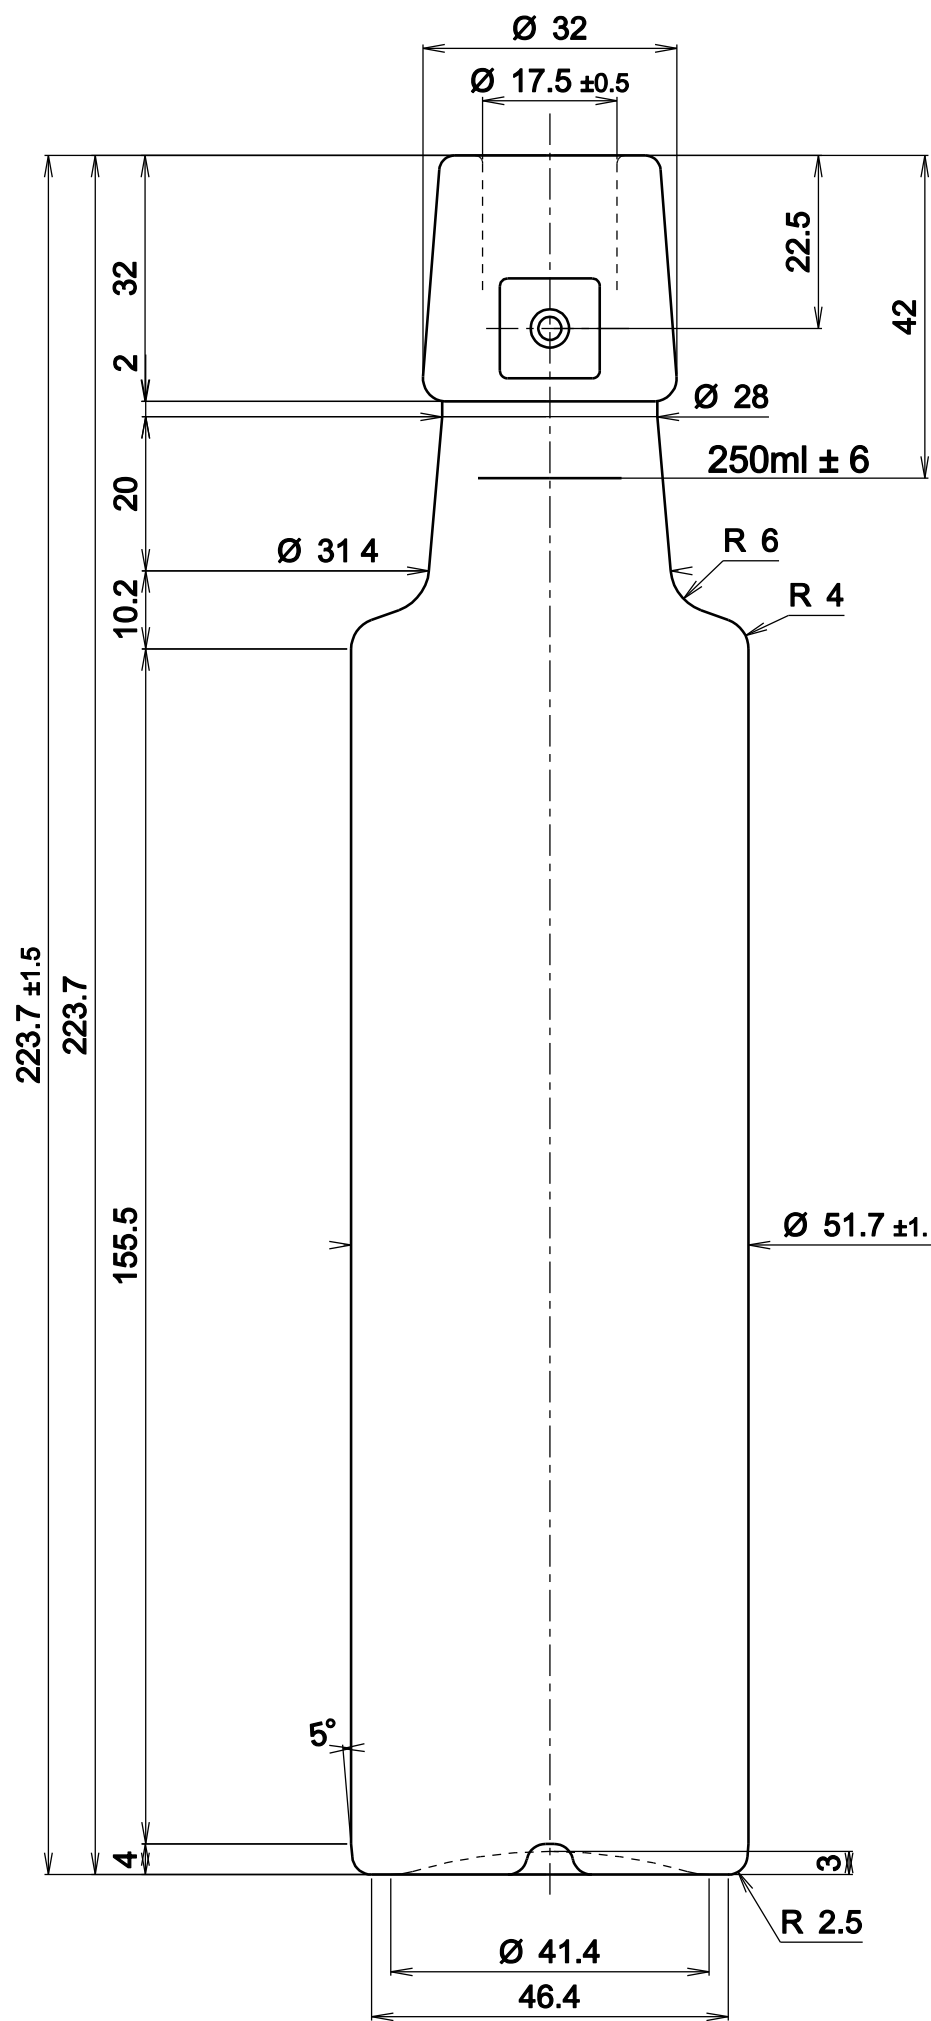

Minimaler Halsdurchgang 16 mm  
 Minimal through bore 16 mm

**Cilindrica TM**  
**250 ml**

Artikel / Article

**Bügelverschluss / Flip-top**  
 Mündung / Finish

**~ 262 ml**  
 Volumen / Brimful capacity

**~ 290 g**  
 Gewicht / Weight

**20.04.2022**  
 Datum / Date

Minimaler Halsdurchgang 16 mm  
 Minimal through bore 16 mm

Cilindrica TM  
 375 ml

Artikel / Article

Bügelverschluss / Flip-top  
 Mündung / Finish

~ 390 ml  
 Volumen / Brimful capacity

~ 290 g  
 Gewicht / Weight

20.04.2022  
 Datum / Date

Minimaler Halsdurchgang 16 mm  
 Minimal through bore 16 mm

**Cilindrica TM**  
**500 ml**

Artikel / Article

**Bügelverschluss / Flip-top**  
 Mündung / Finish

**~ 520 ml**  
 Volumen / Brimful capacity

**~ 460 g**  
 Gewicht / Weight

**20.04.2022**  
 Datum / Date

Minimaler Halsdurchgang 16 mm  
 Minimal through bore 16 mm

**Cilindrica TM**  
**750 ml**

Artikel / Article