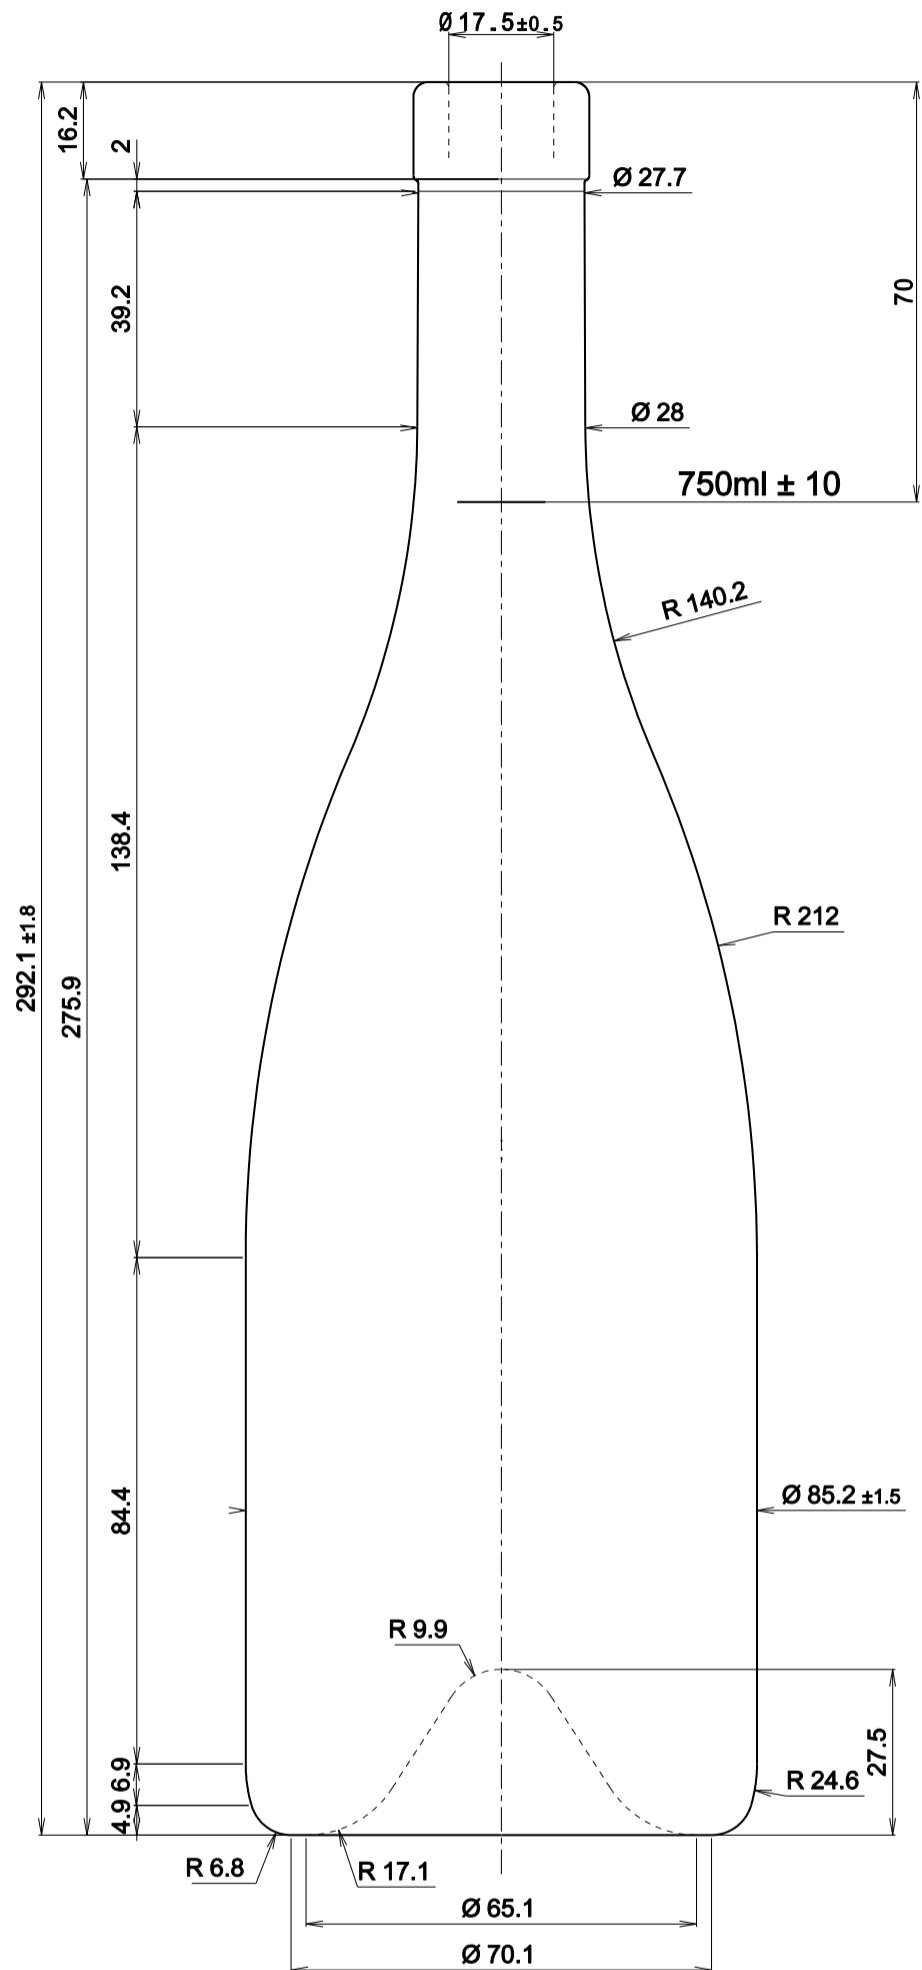

Minimaler Halsdurchgang \varnothing 16 mm
 Minimal through bore \varnothing 16 mm

Burgunder Prestige Leggera 750 ml

Artikel / Article

Oberbandmündung / Cork finish Cctie
Mündung / Finish

770 ml
Volumen / Brimful capacity

500 g
Gewicht / Weight

11.05.2022
Datum / Date

Minimaler Halsdurchgang \varnothing 15 mm
 Minimal through bore \varnothing 15 mm

Burgunder Prestige Leggera 750 ml

Artikel / Article

BVS 30/60
Mündung / Finish

~772 ml
Volumen / Brimful capacity

~500 g
Gewicht / Weight

11.05.2022
Datum / Date