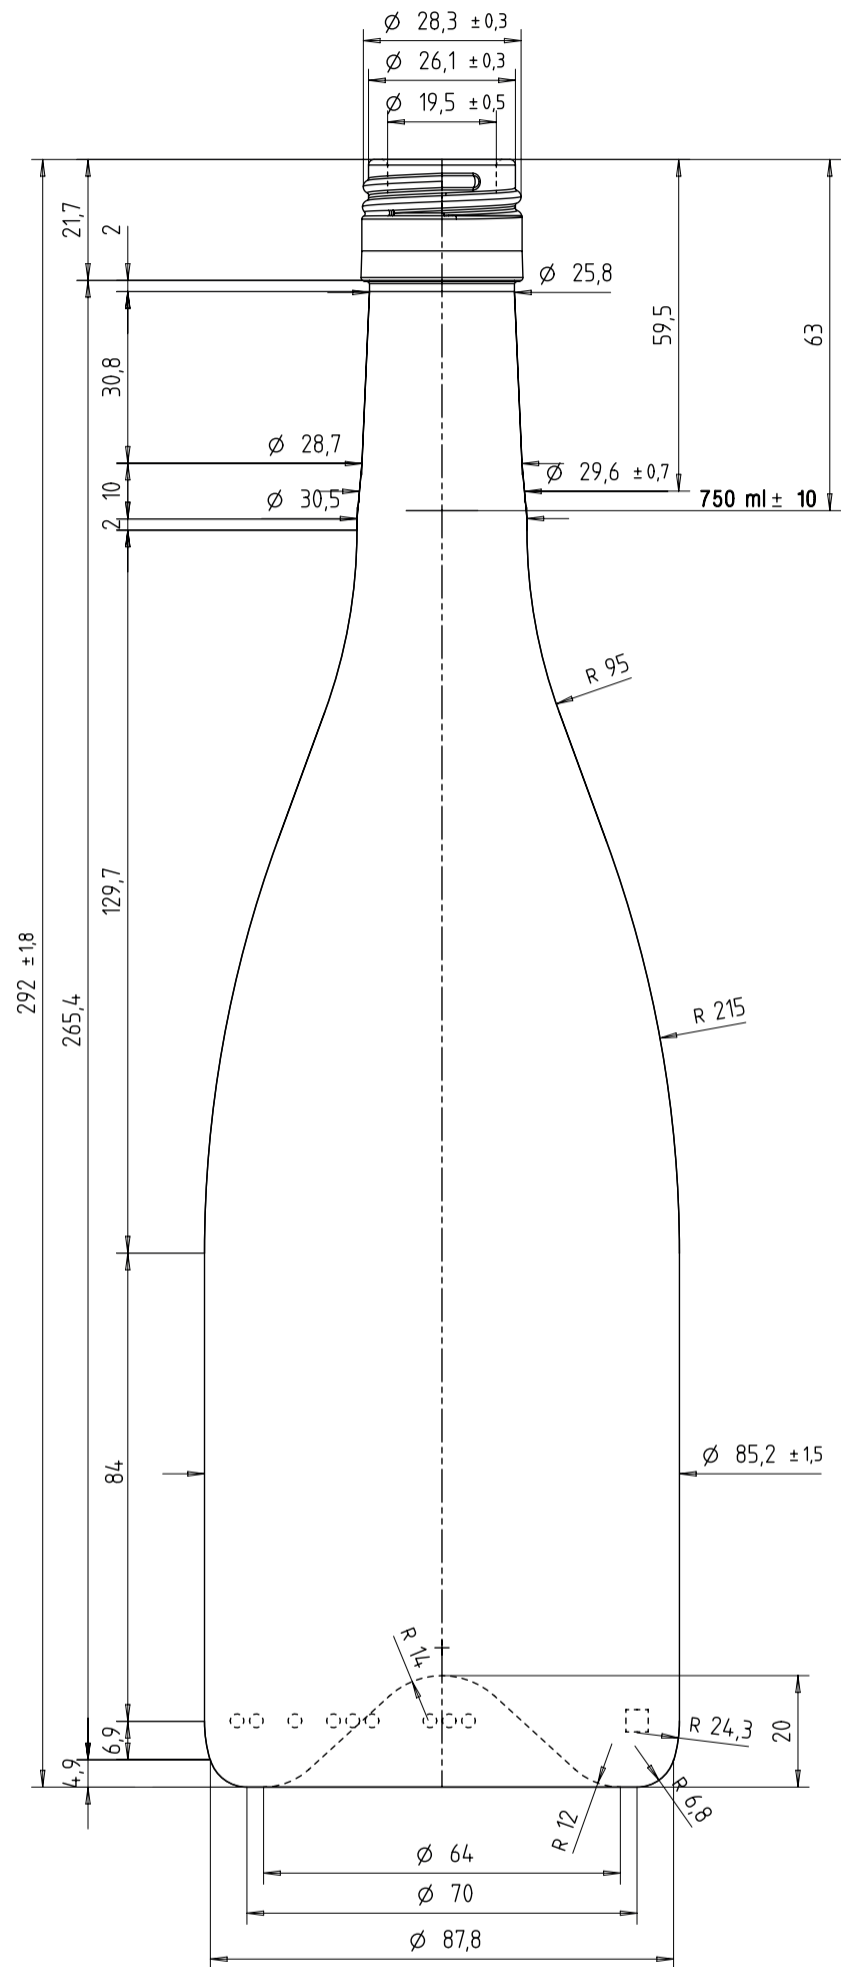

Minimaler Halsdurchgang \varnothing 16 mm
 Minimal through bore \varnothing 16 mm

Burgunder Prestige Leggera 750 ml

Artikel / Article

Oberbandmündung / Cork finish Cctie
Mündung / Finish

770 ml
Volumen / Brimful capacity

500 g
Gewicht / Weight

11.05.2022
Datum / Date

Minimaler Halsdurchgang \varnothing 15 mm
 Minimal through bore \varnothing 15 mm

Burgunder Prestige Leggera 750 ml

Artikel / Article

BVS 30/60
Mündung / Finish

~772 ml
Volumen / Brimful capacity

~500 g
Gewicht / Weight

11.05.2022
Datum / Date